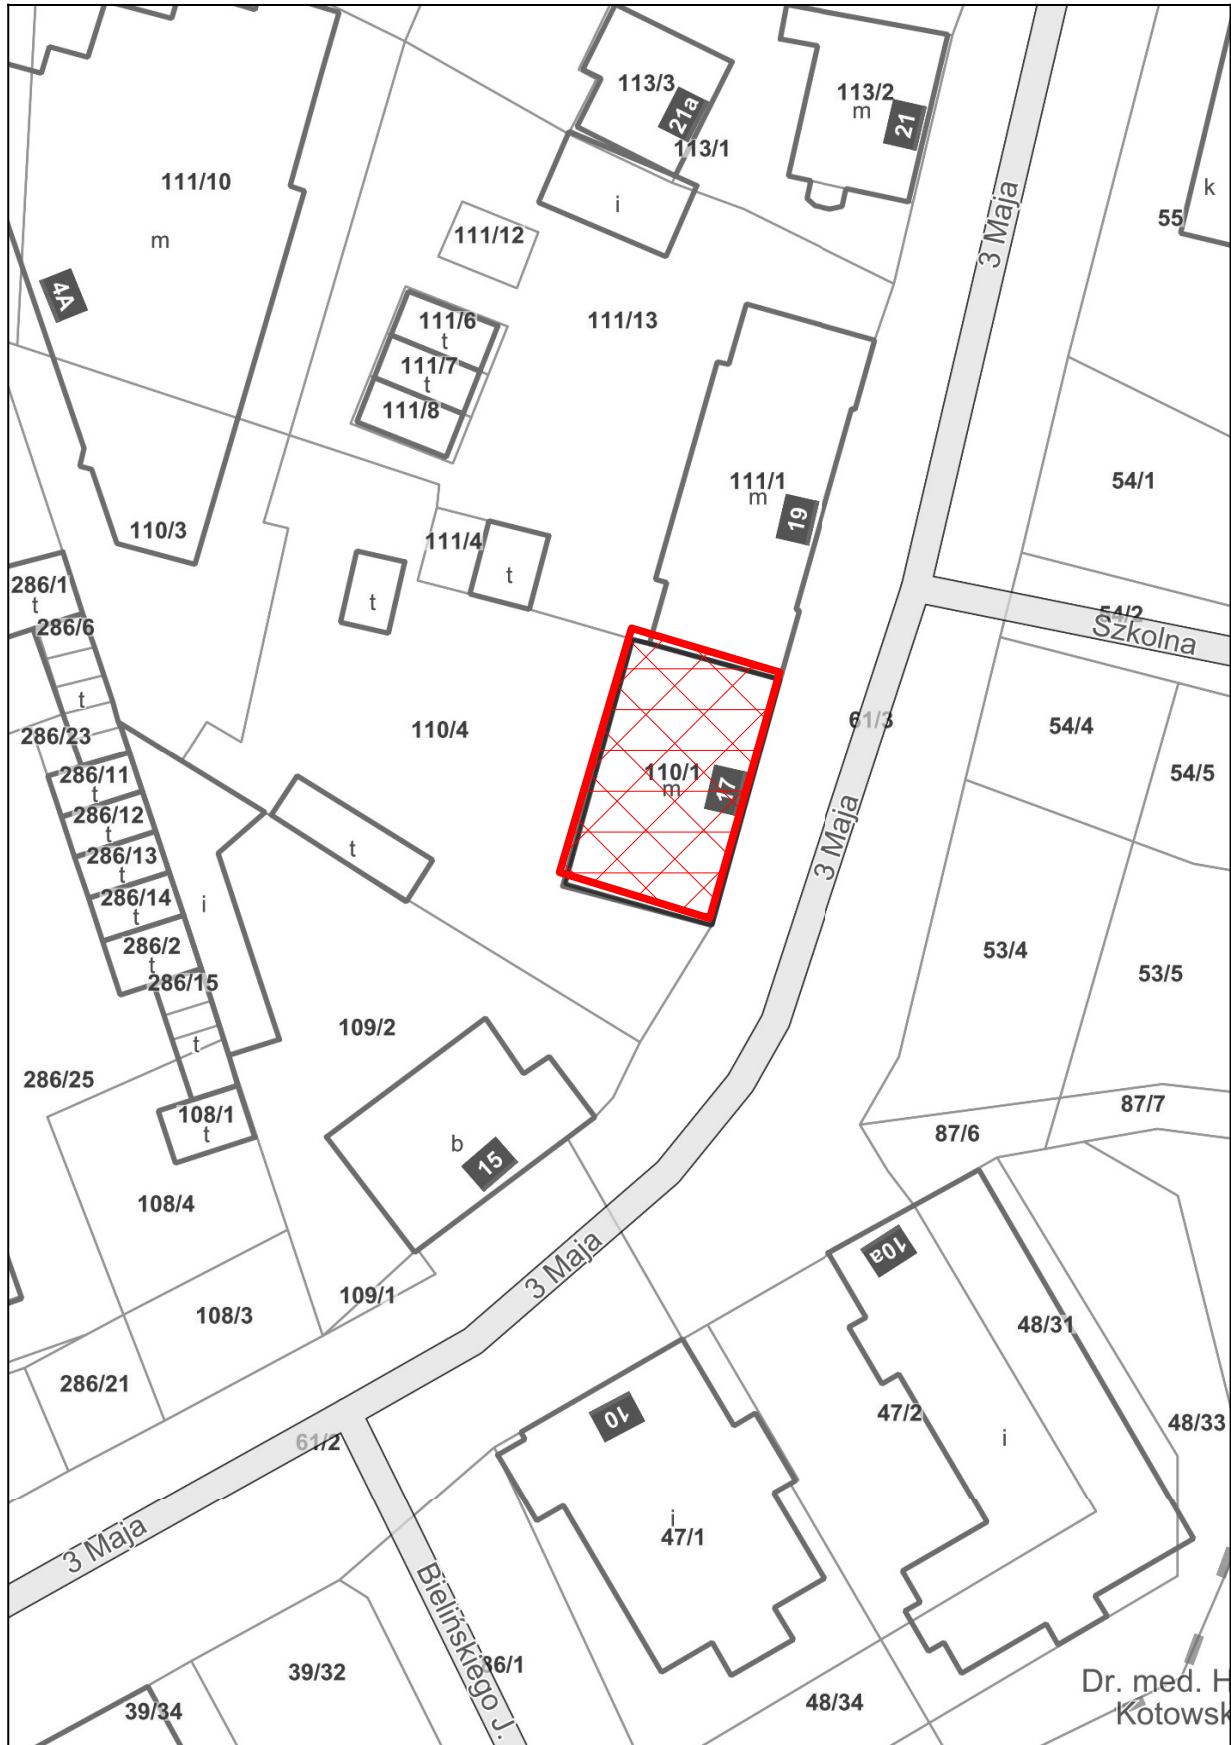

# Kartuzy - System Informacji Przestrzennej

skala 1 : 500

## LEGENDA:

- DZIAŁKA NR 110/1 , OBRĘB 3  
ZABUDOWANA BUDYNKIEM  
MIESZKALNYM PRZY  
UL. 3 MAJA 17 W KARTUZACH