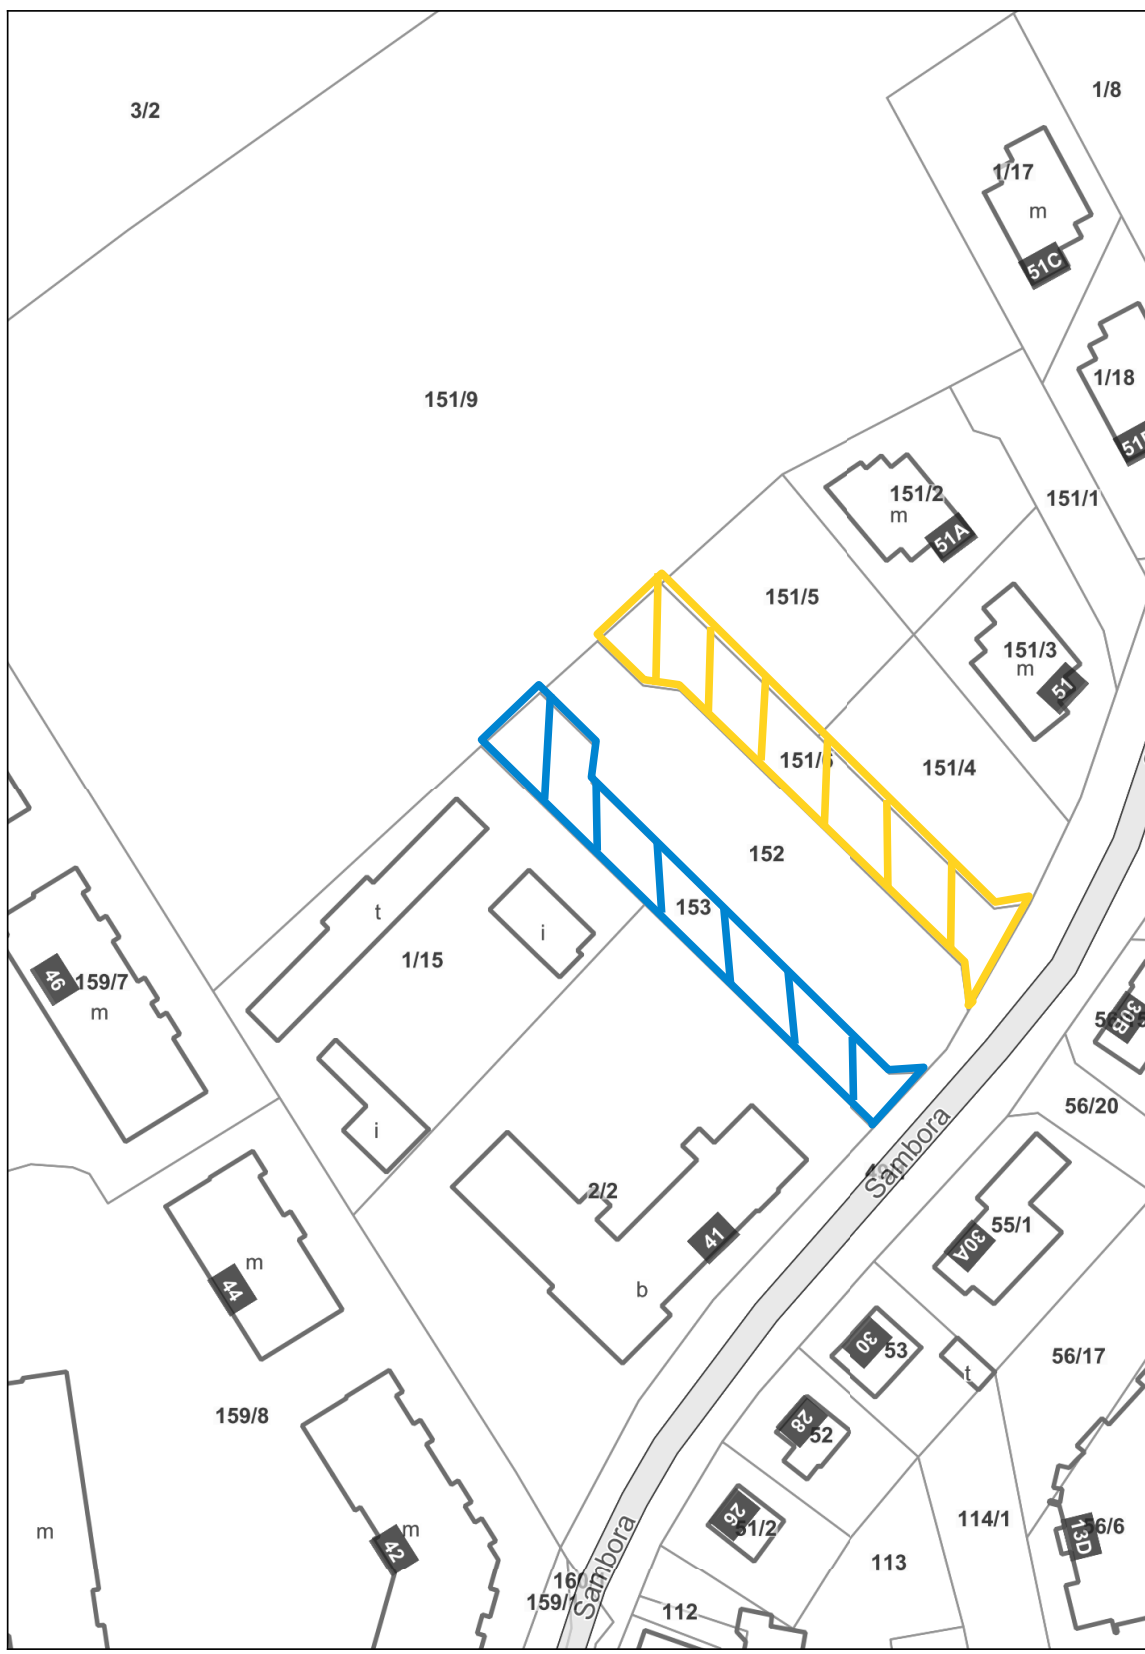

Kartuzy - System Informacji Przestrzennej

skala 1 : 1000

LEGENDA:

- DZIAŁKA NR 153, Kartuzi, obręb 4

- DZIAŁKA NR 151/6, Kartuzi, obręb 4