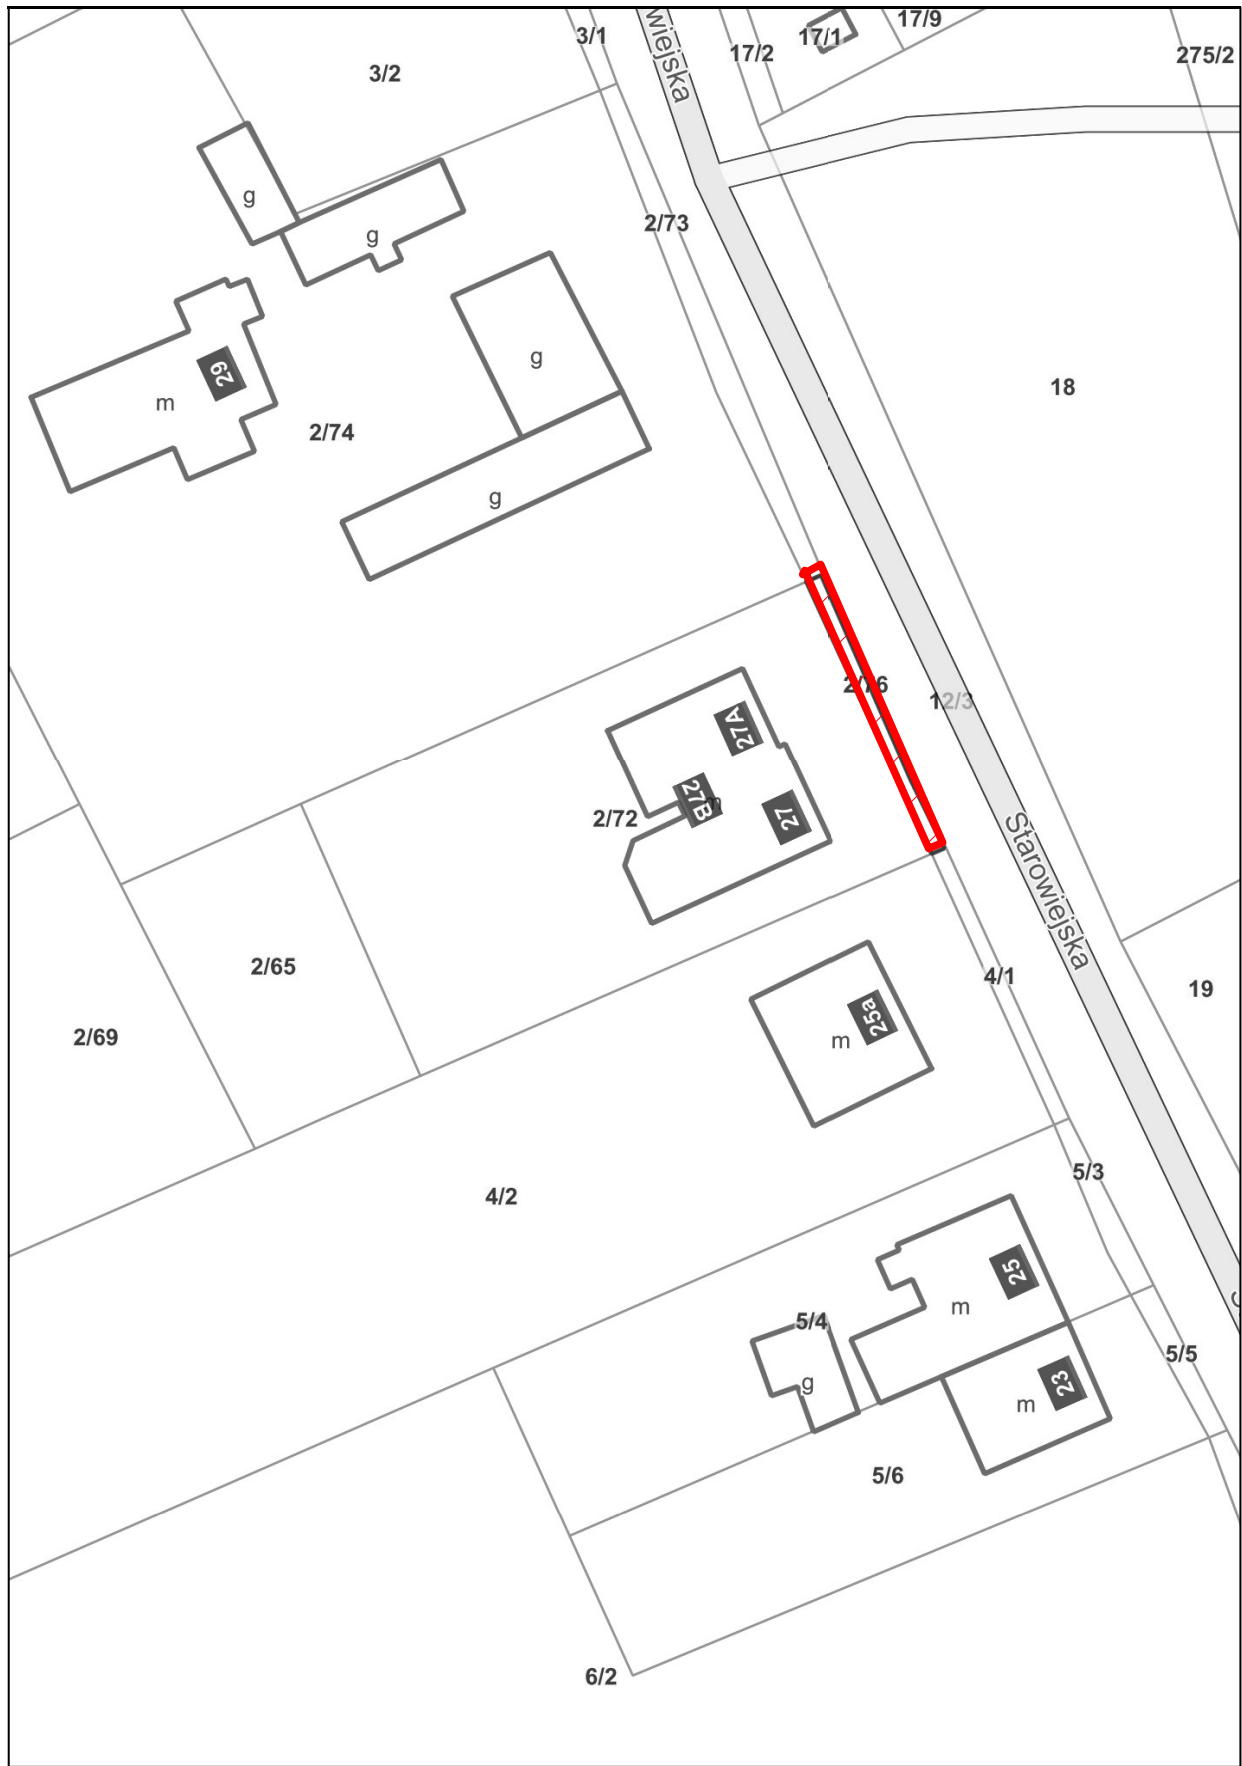

Kartuzy - System Informacji Przestrzennej  
skala 1 : 500

**LEGENDA:**

- DZIAŁKA NR 2/76, Kiełpino